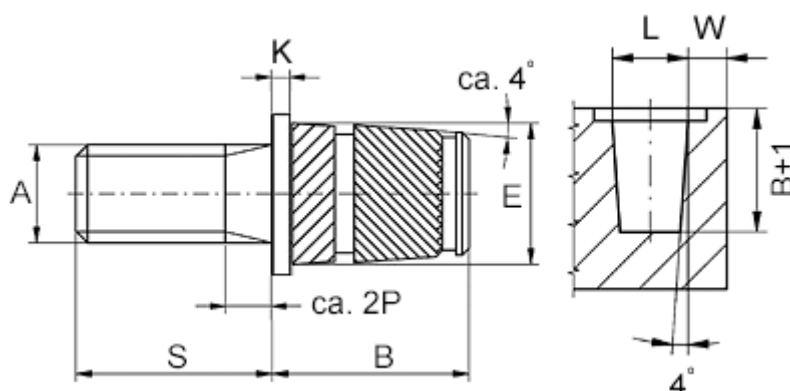

Varenummer: 12859100035820  
Beskrivelse: KLEE-coil 859 100 035.820  
M3,5 Messing

## Mål

Anbefalet huldia. $W + 0,1$	= 5.2
Flangediameter E1	= 7.2
Flangehøjde K	= 0.8
Mindsteafstand til kant W	= 1.8
Monteringslængde B	= 6.8
Stiftlængde S	= 6
Udvendig diameter E	= 5.4
Udvendigt gevind A	= M3,5x0,6